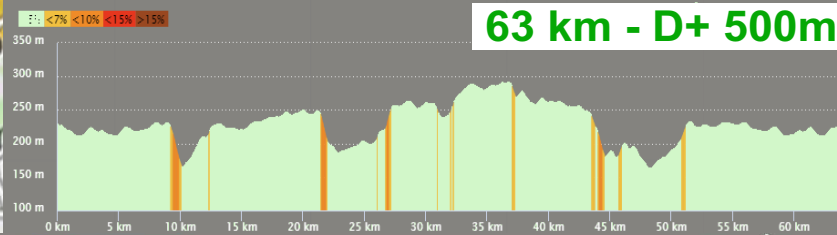

Circuits de SEGREVILLE - MAUREVILLE & PRUNET - VA

Distances 77 - 71 & 63 km - Dénivelés +: 750 - 650 & 500m (env)

Castelmaurou

77 km - D+ 750m

71 km
77 km

63 km

TOULOUSE

Prunet

71 km
77 km

63 km - D+ 500m

71 km - D+ 650m

Maureville

Ségreville