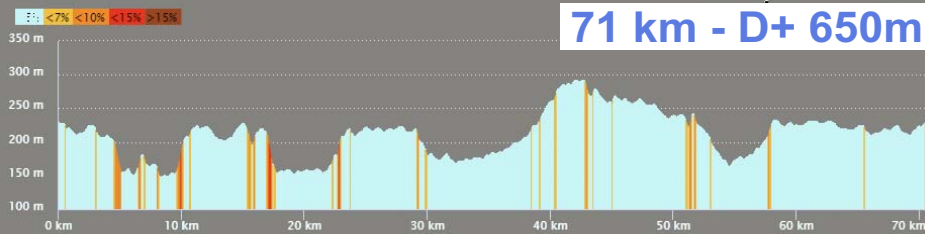

Circuits de SEGREVILLE - MAUREVILLE & PRUNET - VA

Distances 77 - 71 & 63 km - Dénivelés +: 750 - 650 & 500m (env)

Castelmaurou

77 km - D+ 750m

71 km
77 km

63 km

TOULOUSE

Prunet

71 km
77 km

63 km - D+ 500m

71 km - D+ 650m

Maureville

Ségreville